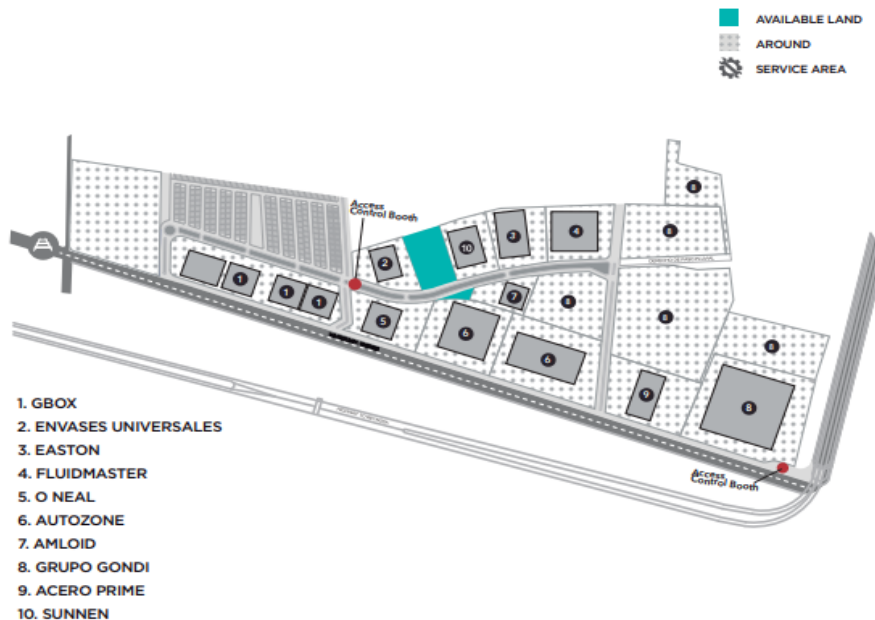

¡ENCONTRAMOS EL LUGAR PERFECTO PARA TI!

Código:
12754

\$ 2,125,000.00 MXN

¡ENCONTRAMOS EL LUGAR PERFECTO PARA TI!

Terreno industrial en renta en Guadalupe NL

Calle: Puente Superior Paso de Ferrocarril Tampico, S.L.P. **Col:** La Condesa, Guadalupe, Nuevo León

COMENTARIOS DEL VENDEDOR

•Available Hectares: 1.70 ha •Asking Price \$125/USD/m2 OUR INFRASTRUCTURE •Well Water •Sanitary Sewage •Fiber Optics •Electricity (Mid Tension) •Access Control •Natural Gas *El cliente tiene la opción de construir el mismo o que el parque le construya. EasyBroker ID: EB-LK6649

DATOS DEL VENDEDOR

Nombre: atencion@avcinmobiliaria.com

Télefono:818 335 8115

¡ENCONTRAMOS EL LUGAR PERFECTO PARA TI!

AVAILABLE LAND
AROUND
SERVICE AREA

- 1. 680X
- 2. ENVASES UNIVERSALES
- 3. EASTON
- 4. FILMOMASTER
- 5. O'NEAL
- 6. AUTOZONE
- 7. ANILCLO
- 8. GRUPO SCANDI
- 9. ACERO PRIME
- 10. SUNNEN