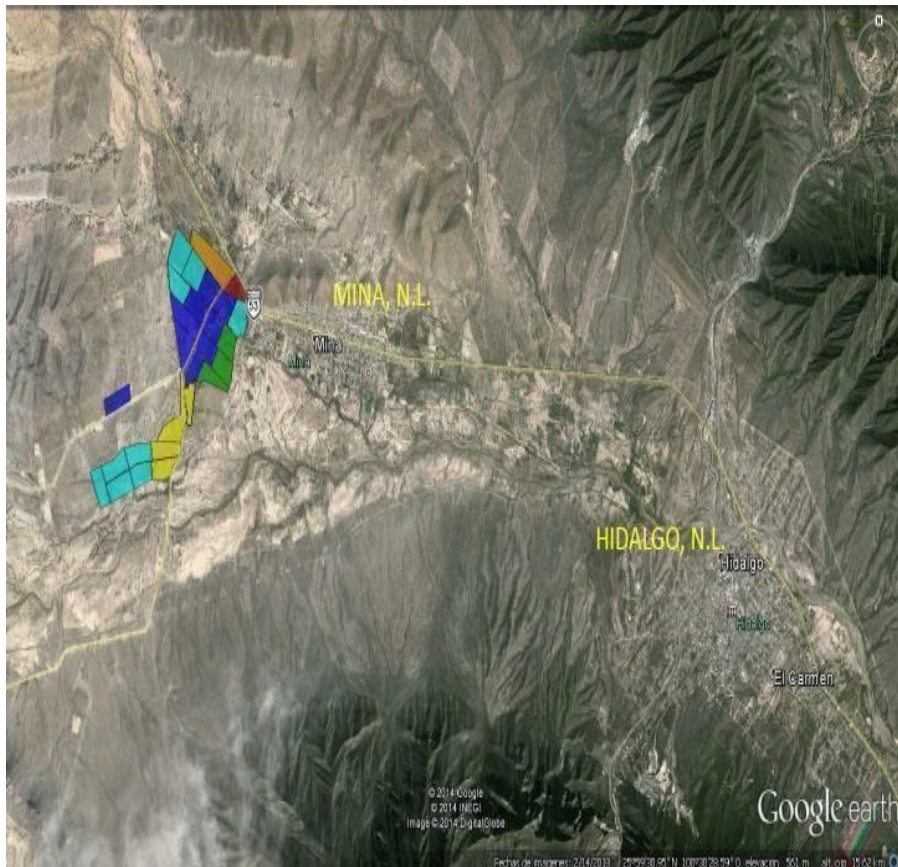

¡ENCONTRAMOS EL LUGAR PERFECTO PARA TI!

Código:
12746

\$ 86,520,000.00 MXN

¡ENCONTRAMOS EL LUGAR PERFECTO PARA TI!

Terreno Industrial en Venta - Mina NL.

Calle: CARRETERA **Col:** Mina,
Mina, Nuevo León

COMENTARIOS DEL VENDEDOR

Terreno industrial en venta en Mina Nuevo León. Lotes desde 10 hasta 219 Has Precio x m2 es de 28 pesos OFRECE UNA ALTERNATIVA DE INVERSIÓN INMOBILIARIA EN ZONA DE ALTA PLUSVALÍA CONSIDERANDO INVERSIONES QUE SE PERFILAN PARA ESTA ZONA POR PARTE DEL SECTOR PUBLICO Y PRIVADO. ACCESO DIRECTO A CARRETERA A ICAMOLE Y CARRETERA A MONCLOVA , USO DE SUELO MIXTO. EasyBroker ID: EB-LH2037