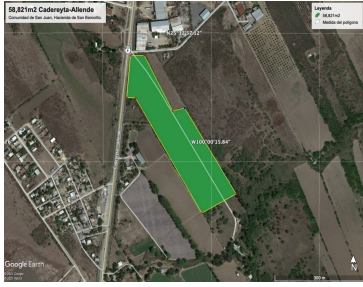

¡ENCONTRAMOS EL LUGAR PERFECTO PARA TI!

www.pinmx.com