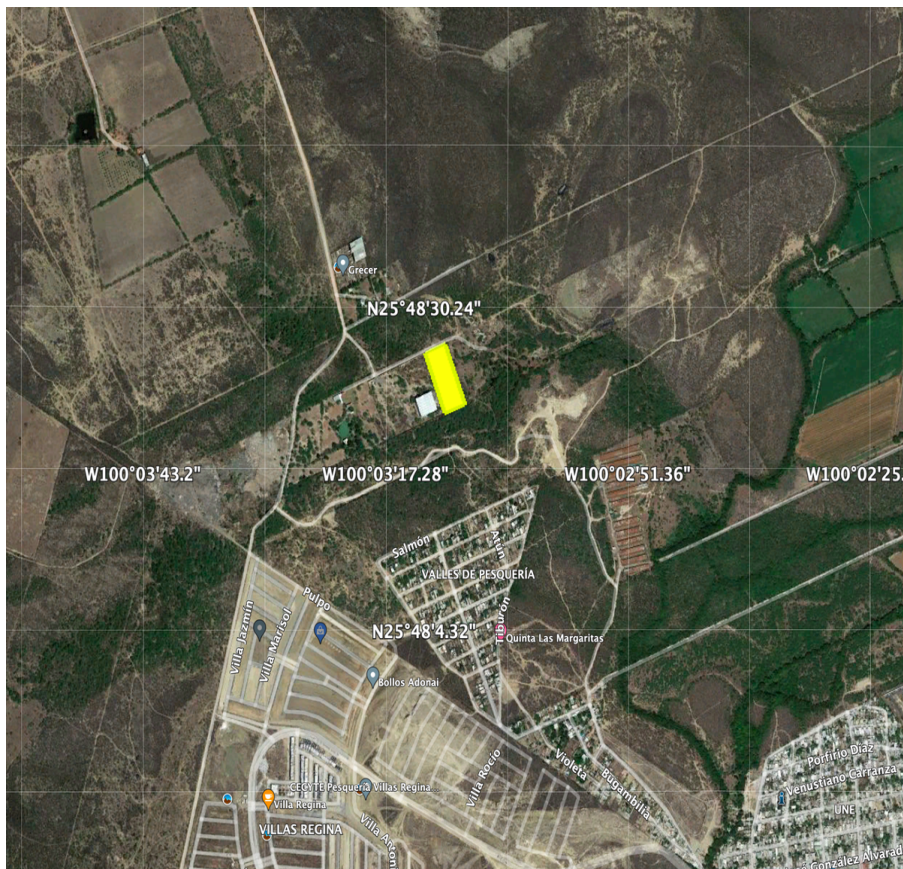

¡ENCONTRAMOS EL LUGAR PERFECTO PARA TI!

Código:
12720

\$ 31,596.00 MXN

¡ENCONTRAMOS EL LUGAR PERFECTO PARA TI!

Terreno industrial en renta en Pesquería Nuevo León

Calle: Carr. Miguel Alemán Km 33 **Col:** Pesquería,
Pesquería, Nuevo León

COMENTARIOS DEL VENDEDOR

Terreno en venta ubicado en Pesquería, Nuevo León con uso de suelo mixto. Las dimensiones son las siguientes: 65m X 162m totalmente cercado. Cuenta con subestación y transformador de 45 KVAS, pozo con bomba sumergible de 2", casa velador. EasyBroker ID: EB-LG5526