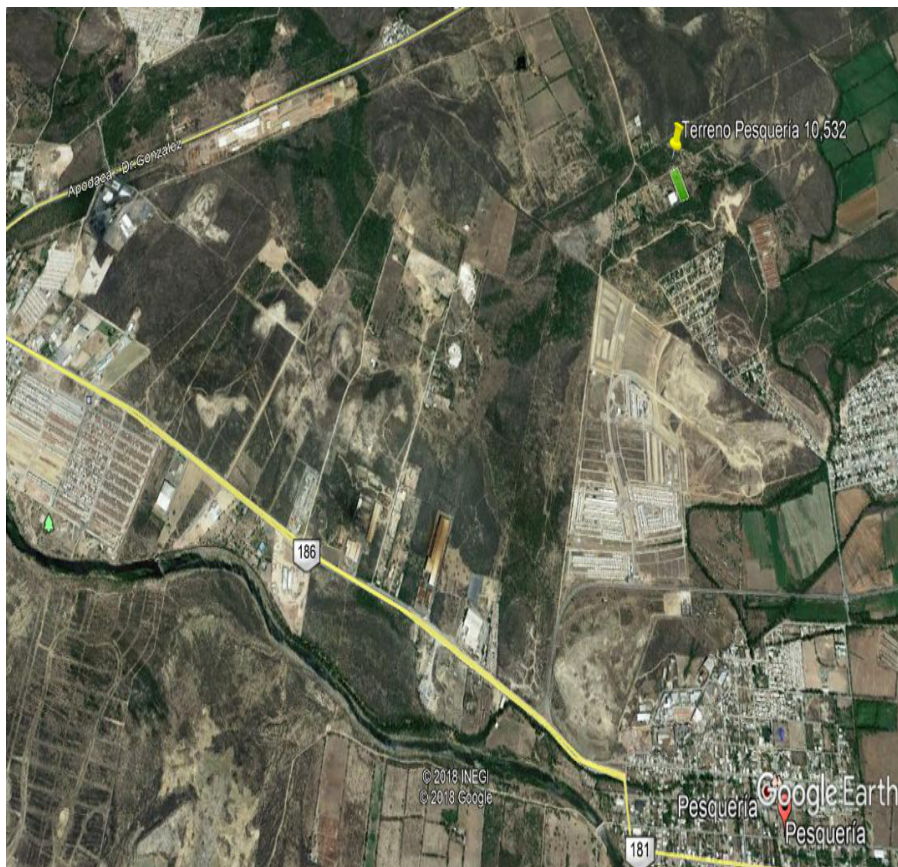

¡ENCONTRAMOS EL LUGAR PERFECTO PARA TI!

Código:
12719

\$ 315,900.00 MXN

¡ENCONTRAMOS EL LUGAR PERFECTO PARA TI!

Terreno industrial en venta en Pesquería Nuevo León

Calle: Carr. Miguel Alemán Km 33 **Col:** Pesquería,
Pesquería, Nuevo León

COMENTARIOS DEL VENDEDOR

•Terreno ubicado en Pesquería, Nuevo León •65X162 •Uso de suelo mixto •Totalmente cercado • Casa velador Servicios •Agua de pozo propio equipado con bomba sumergible de 2" •Luz con sub-estación con transformador de 45KVAs *Nota: Disponibilidad y precio sujetos a cambio sin previo aviso. EasyBroker ID: EB-LG5578