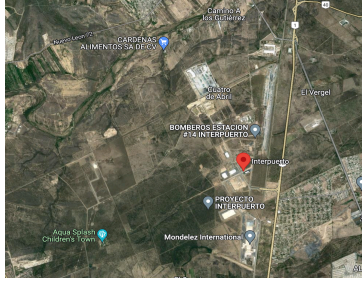

¡ENCONTRAMOS EL LUGAR PERFECTO PARA TI!

www.pinmx.com