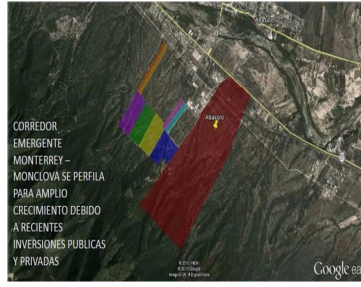

¡ENCONTRAMOS EL LUGAR PERFECTO PARA TI!

www.pinmx.com