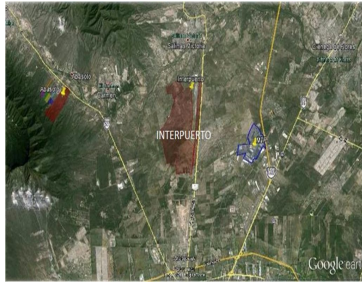

¡ENCONTRAMOS EL LUGAR PERFECTO PARA TI!

www.pinmx.com