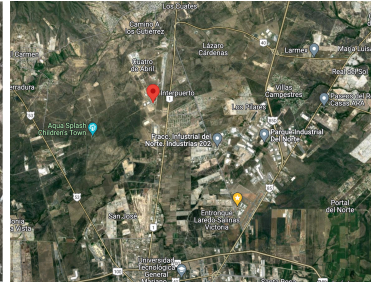

¡ENCONTRAMOS EL LUGAR PERFECTO PARA TI!

www.pinmx.com