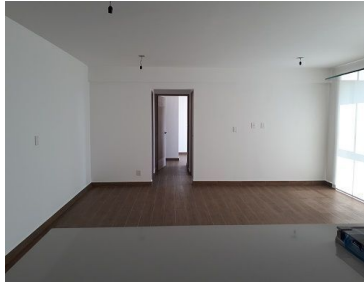

¡ENCONTRAMOS EL LUGAR PERFECTO PARA TI!

www.pinnmx.com