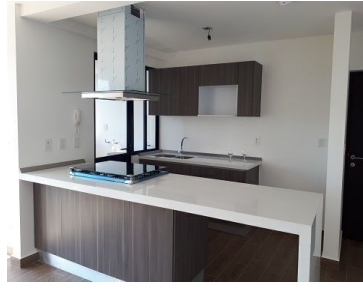

¡ENCONTRAMOS EL LUGAR PERFECTO PARA TI!

www.pinnmx.com