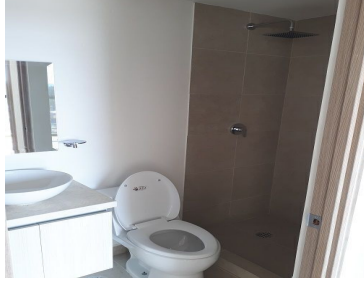

¡ENCONTRAMOS EL LUGAR PERFECTO PARA TI!

www.pinnmx.com