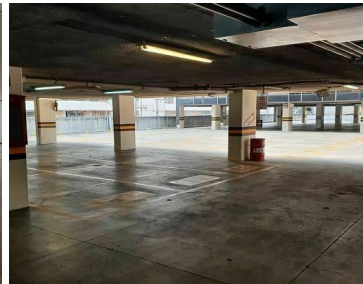

¡ENCONTRAMOS EL LUGAR PERFECTO PARA TI!

www.pinnmx.com