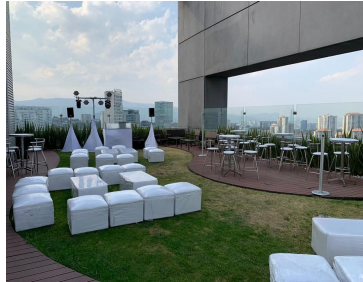

DATOS DEL VENDEDOR

Nombre: joaquinmoran@bicofi.com

Teléfono: (55)40001388

¡ENCONTRAMOS EL LUGAR PERFECTO PARA TI!

www.pinmx.com