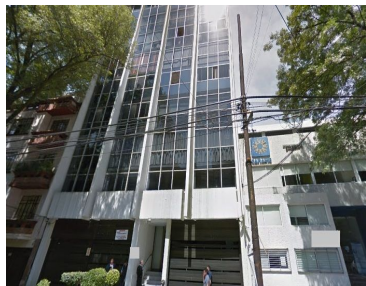

¡ENCONTRAMOS EL LUGAR PERFECTO PARA TI!

www.pinmx.com