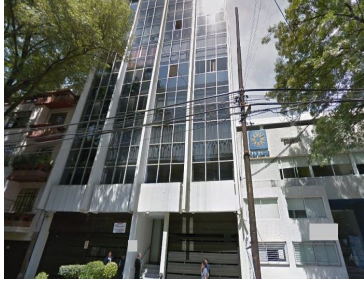

¡ENCONTRAMOS EL LUGAR PERFECTO PARA TI!

www.pinnmx.com