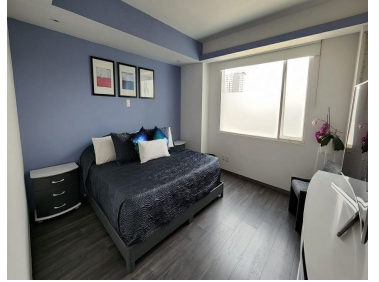

DATOS DEL VENDEDOR

Nombre: joaquinmoran@bicofi.com

Télefono:(55)40001388

¡ENCONTRAMOS EL LUGAR PERFECTO PARA TI!

www.pinmx.com