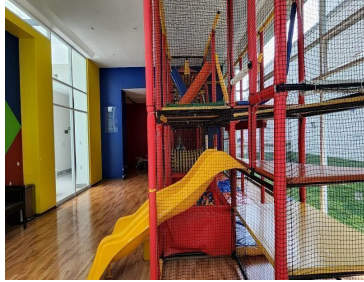

DATOS DEL VENDEDOR

Nombre: joaquinmoran@bicofi.com

Télefono:(55)40001388

¡ENCONTRAMOS EL LUGAR PERFECTO PARA TI!

www.pinmx.com