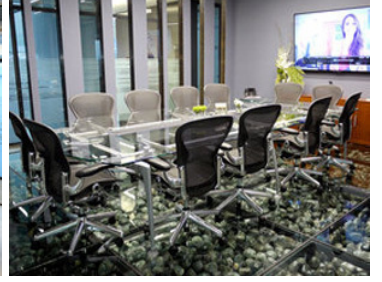

¡ENCONTRAMOS EL LUGAR PERFECTO PARA TI!

www.pinmx.com