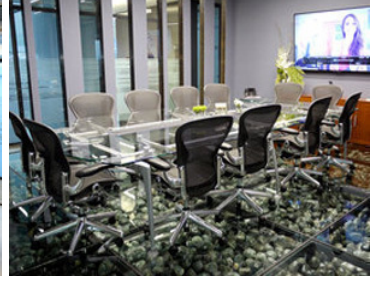

¡ENCONTRAMOS EL LUGAR PERFECTO PARA TI!

www.pinmx.com