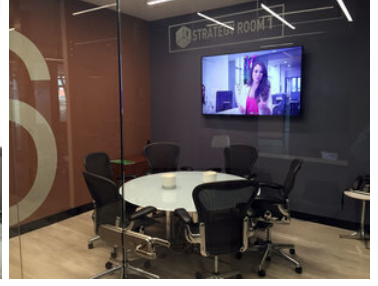

¡ENCONTRAMOS EL LUGAR PERFECTO PARA TI!

www.pinmx.com