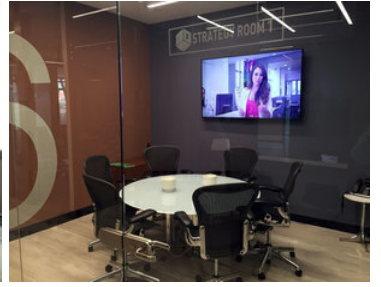

¡ENCONTRAMOS EL LUGAR PERFECTO PARA TI!

www.pinmx.com