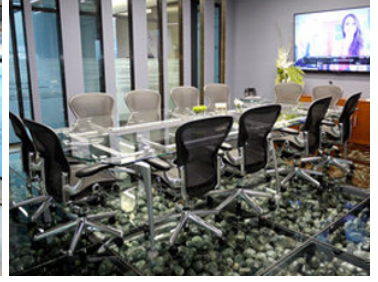

¡ENCONTRAMOS EL LUGAR PERFECTO PARA TI!

www.pinmx.com