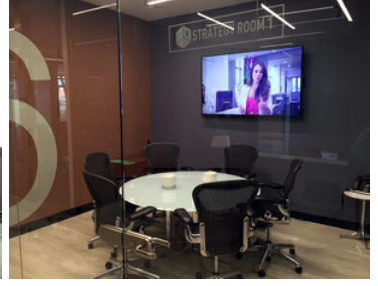

¡ENCONTRAMOS EL LUGAR PERFECTO PARA TI!

www.pinmx.com