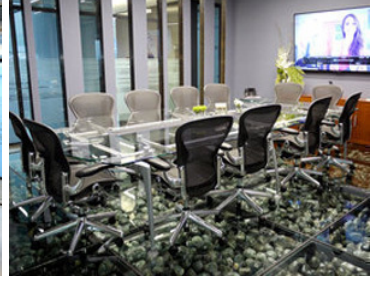

¡ENCONTRAMOS EL LUGAR PERFECTO PARA TI!

www.pinmx.com