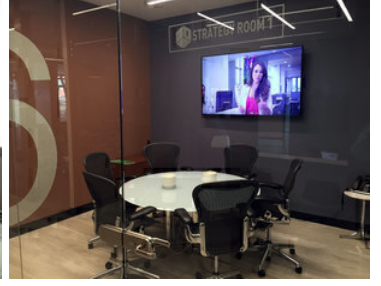

¡ENCONTRAMOS EL LUGAR PERFECTO PARA TI!

www.pinmx.com