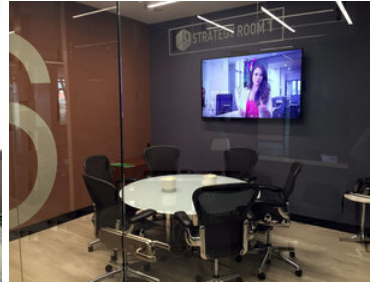

¡ENCONTRAMOS EL LUGAR PERFECTO PARA TI!

www.pinmx.com