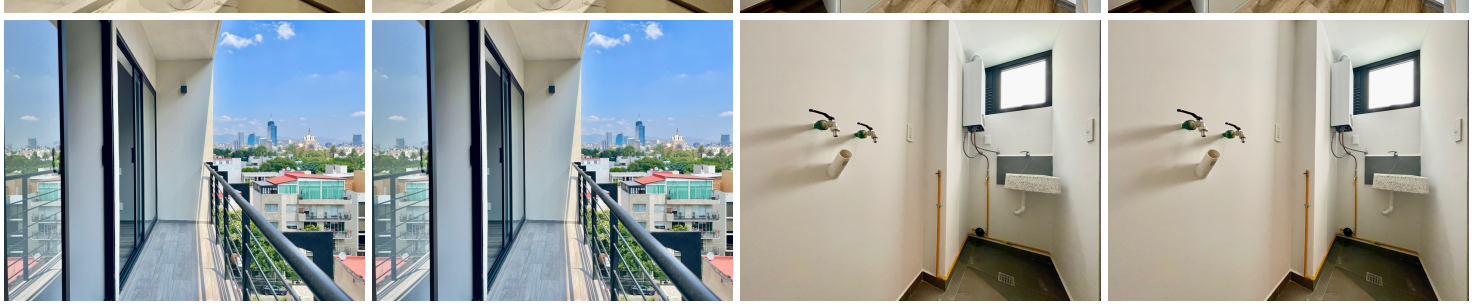

DATOS DEL VENDEDOR

Nombre: jlprealtyhomes@gmail.com

Télefono:5621401093

¡ENCONTRAMOS EL LUGAR PERFECTO PARA TI!