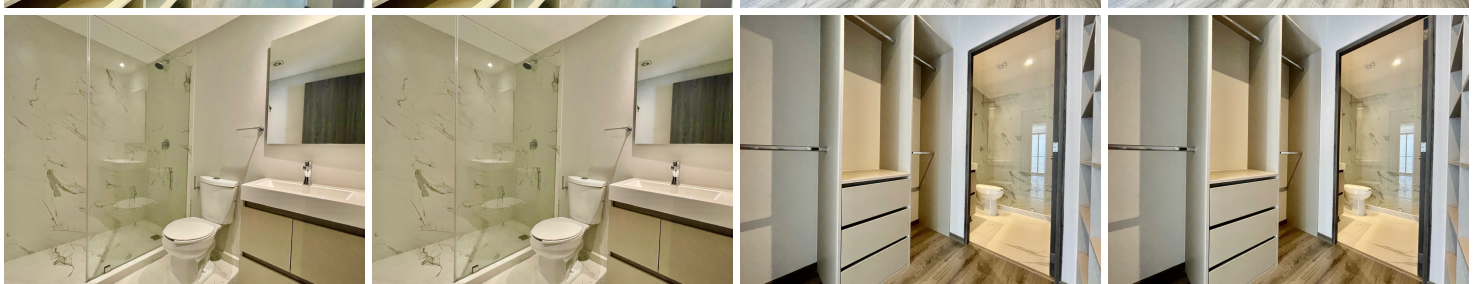

DATOS DEL VENDEDOR

Nombre: jlprealtyhomes@gmail.com

Télefono:5621401093

¡ENCONTRAMOS EL LUGAR PERFECTO PARA TI!