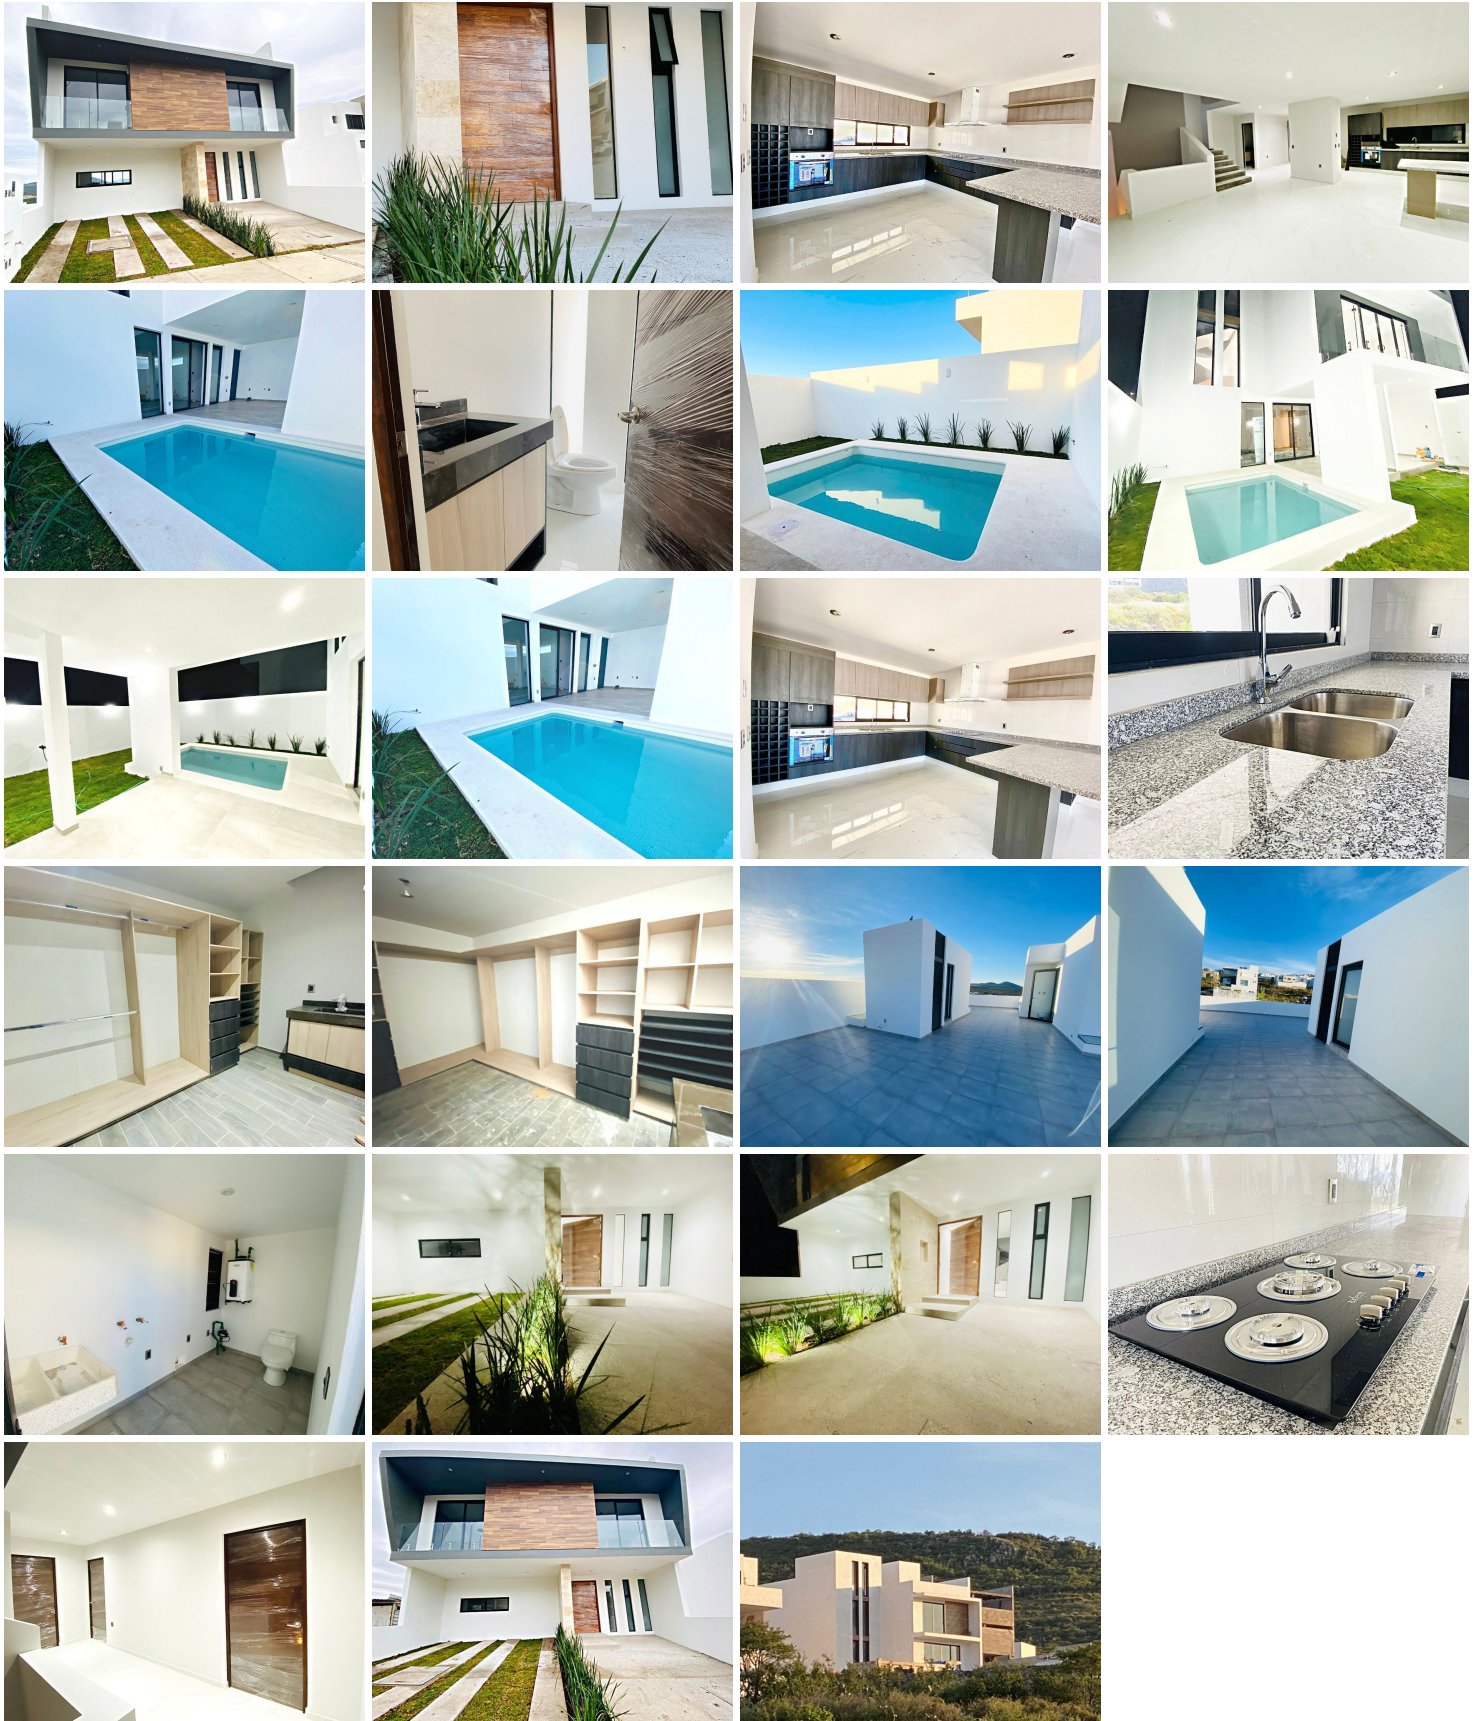

www.pinmx.com