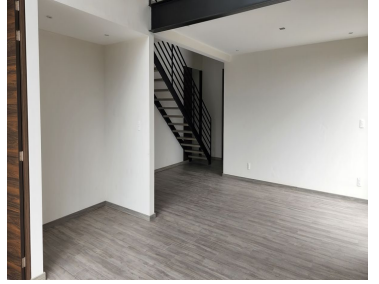

www.pinmx.com