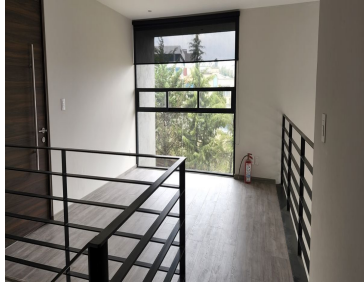

www.pinmx.com