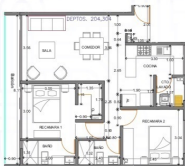

DEPTO. 204, 504
84 m²