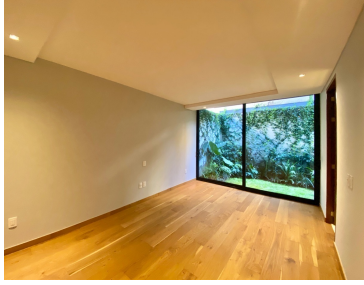

www.pinmx.com