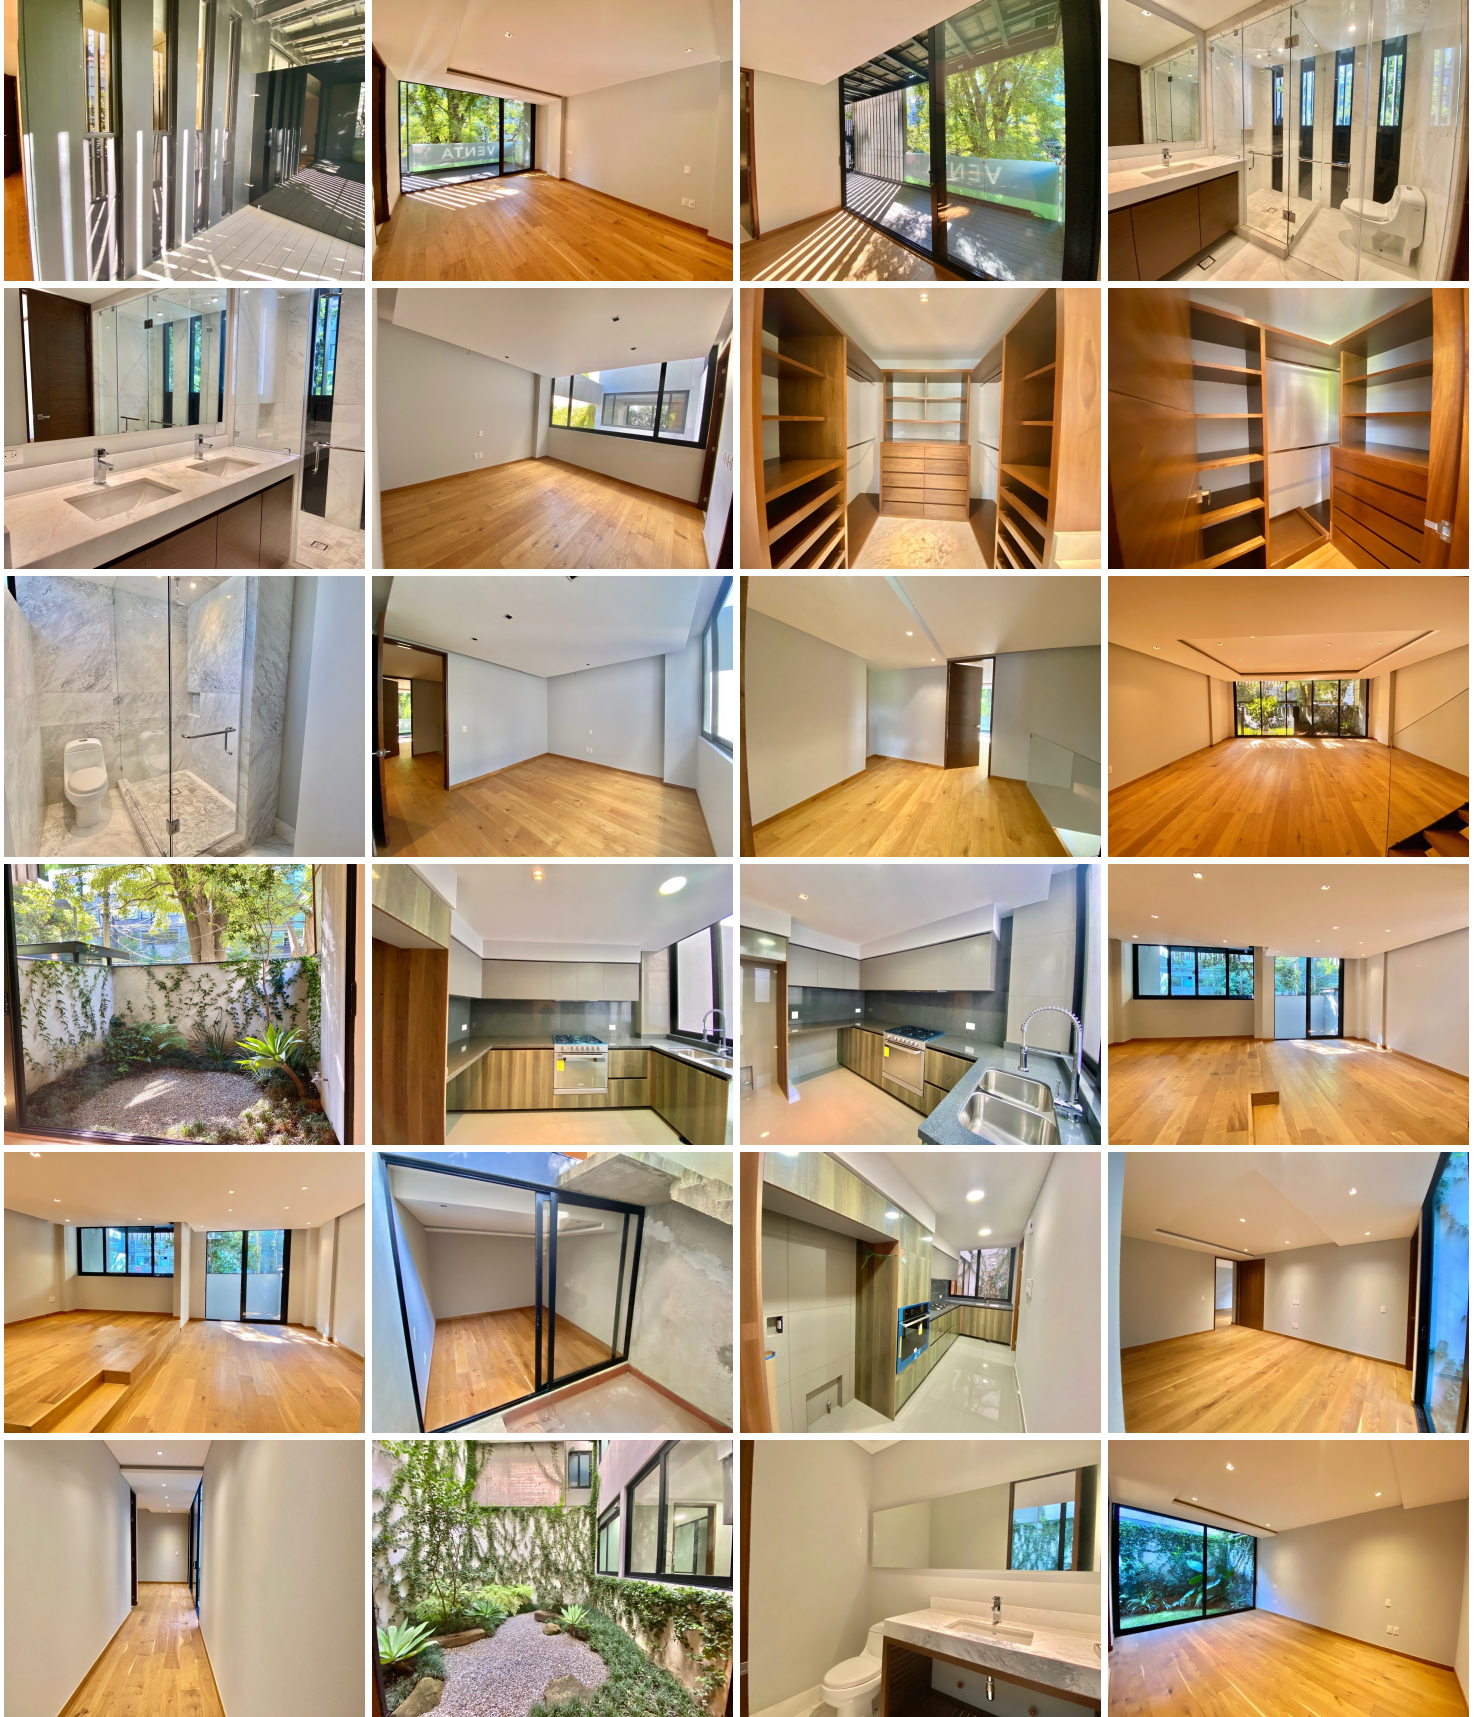

DATOS DEL VENDEDOR

Nombre: jlprealtyhomes@gmail.com

Télefono:5621401093

¡ENCONTRAMOS EL LUGAR PERFECTO PARA TI!