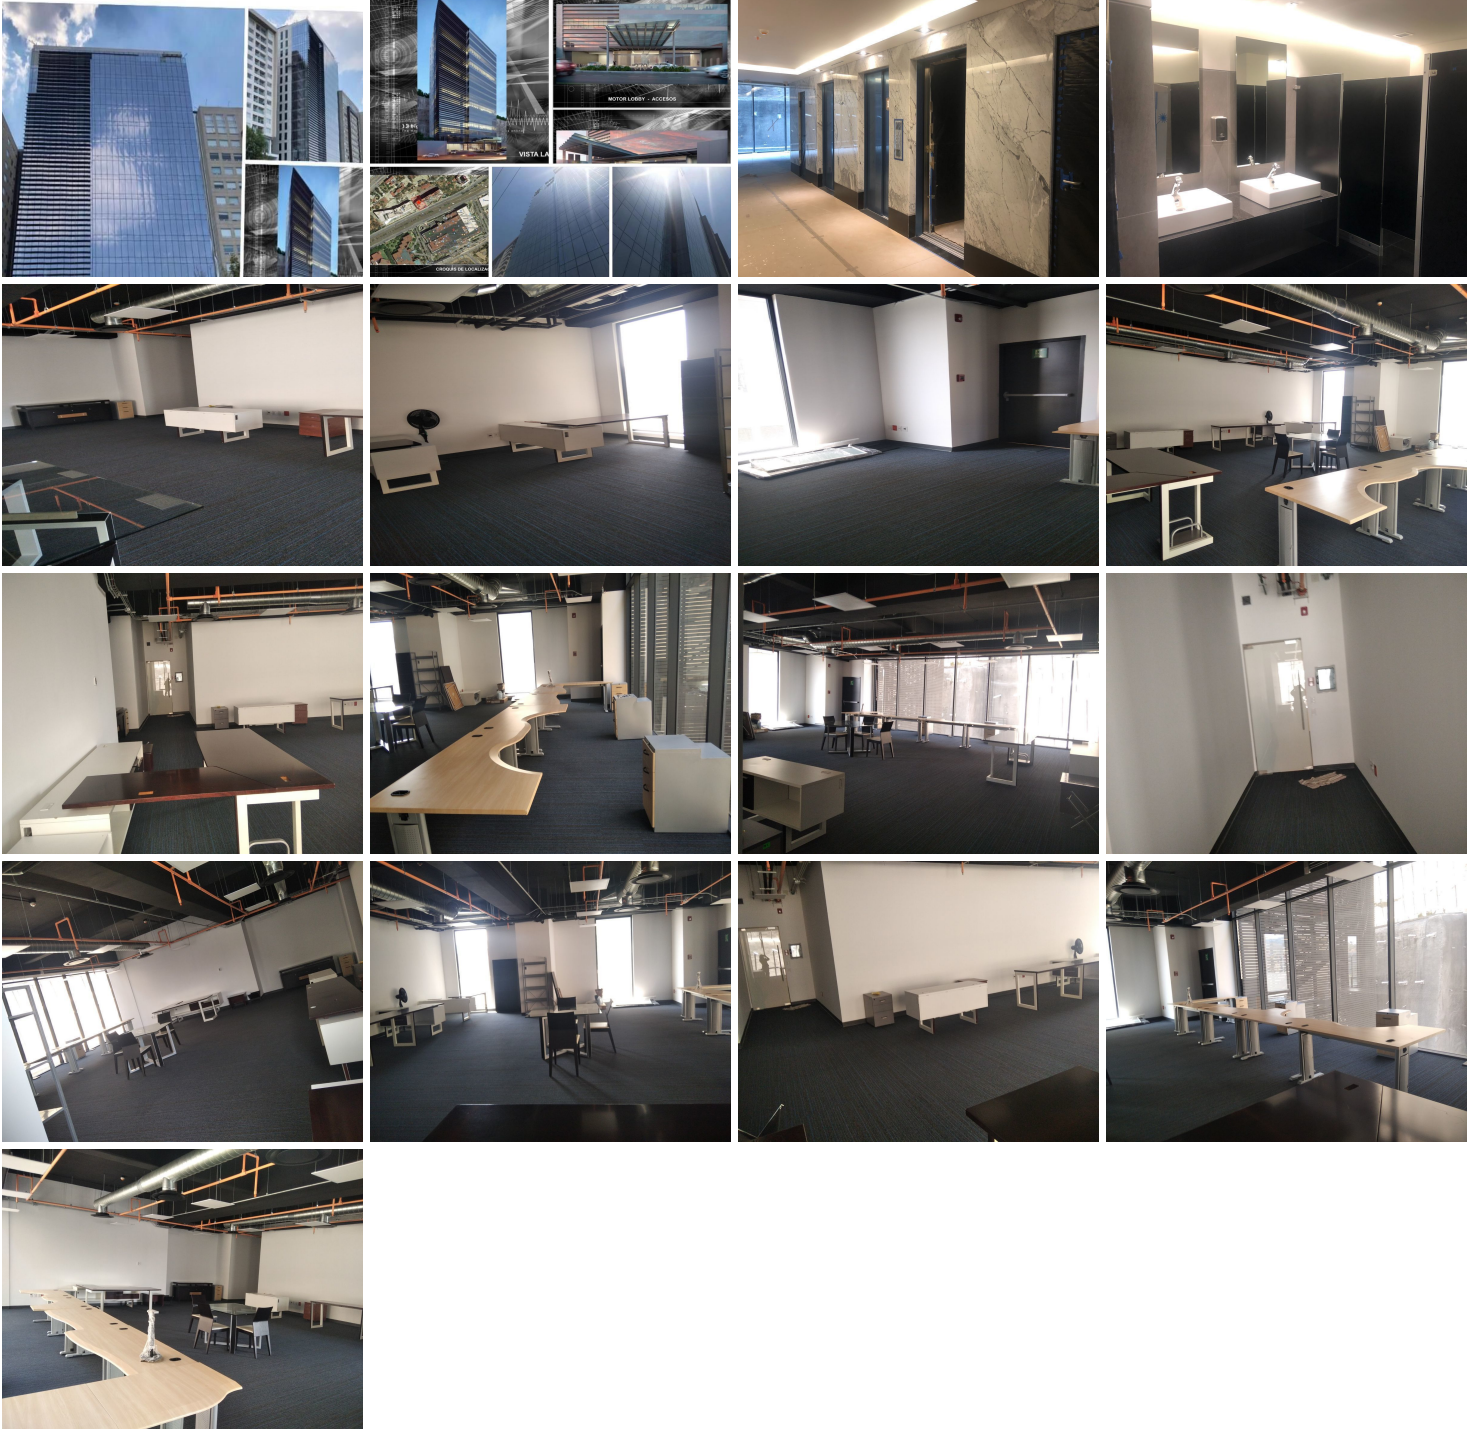

¡ENCONTRAMOS EL LUGAR PERFECTO PARA TI!

www.pinmx.com