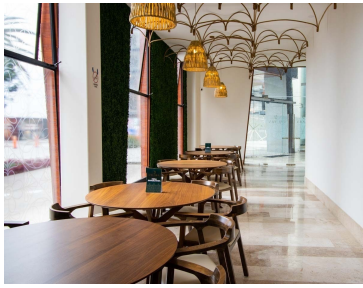

Disfruta de instalaciones de primer nivel, en el mejor club deportivo y social de la ciudad.

Sport Area

Espacios completamente equipados y áreas exclusivas para desarrollar tus habilidades.

- Cancha de tenis
- Cancha de squash
- Cancha de pádel
- Área de senderismo
- Área de fitness y gimnasio
- Instalación y regulación con cámara y agua

Social Area