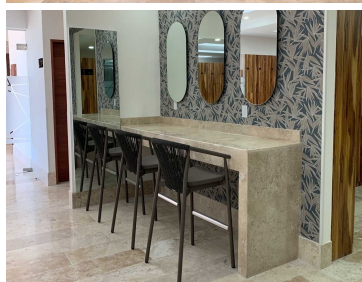

Sky home E

183.9 m2