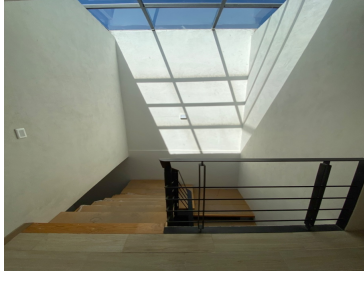

¡ENCONTRAMOS EL LUGAR PERFECTO PARA TI!

www.pinmx.com