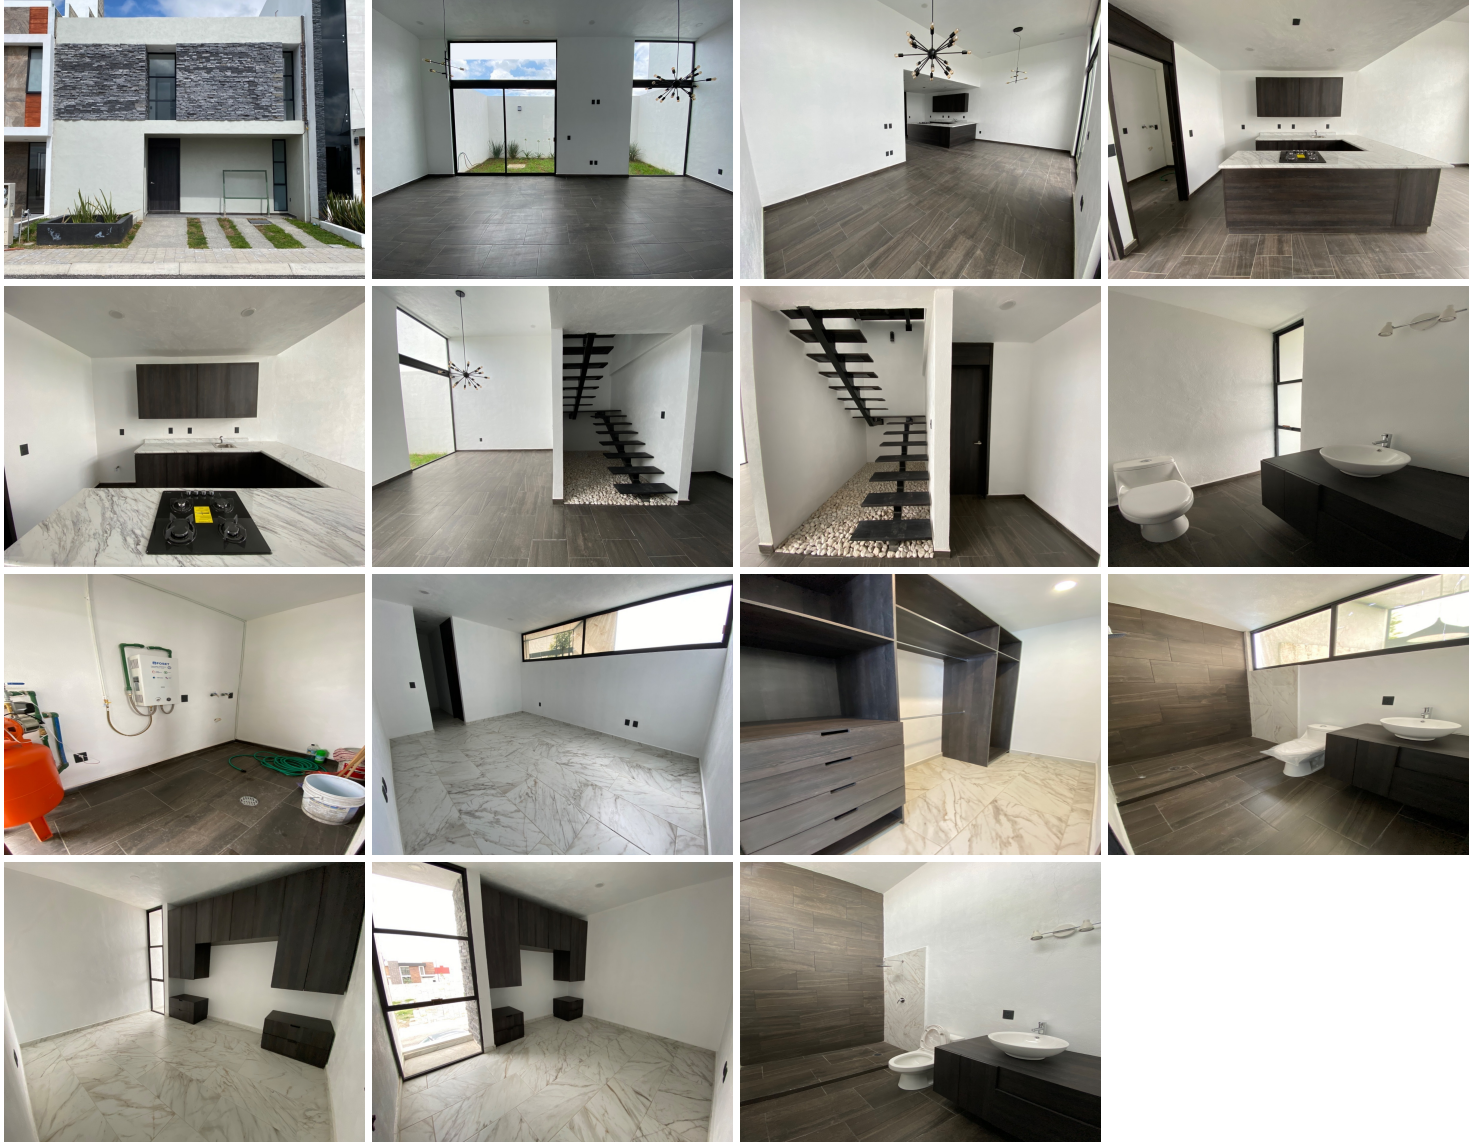

DATOS DEL VENDEDOR

Nombre: ventas@proguiainmobiliaria.

Teléfono:771 778 0960 Ext. 112

¡ENCONTRAMOS EL LUGAR PERFECTO PARA TI!

www.pinmx.com