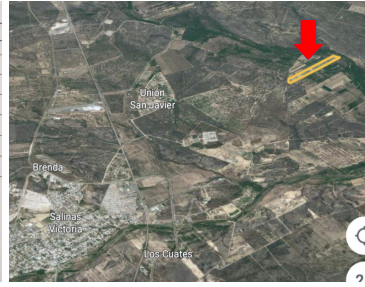

III. TERRENO		
MEDIDAS Y COLINDANCIAS		
RUMBO	MIDE	COLINDA
FRENTE	34.00 MTS.	
FONDO	1,040.00 MTS.	
FRENTE	89.00 MTS.	
FONDO	962.00 MTS.	
Superficie total	121,032.366M2	

CROQUIS DE LOCALIZACION