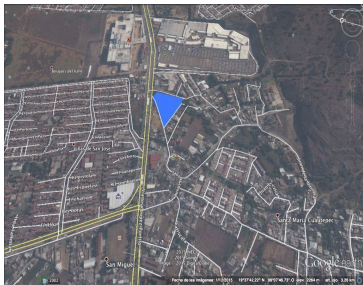

DATOS DEL VENDEDOR

Nombre: jlprealtyhomes@gmail.com

Télefono:5621401093

¡ENCONTRAMOS EL LUGAR PERFECTO PARA TI!

www.pinmx.com