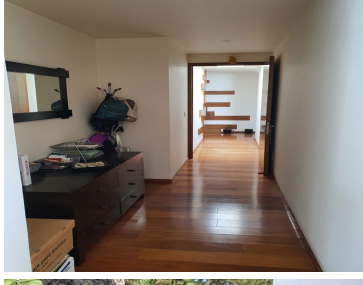

¡ENCONTRAMOS EL LUGAR PERFECTO PARA TI!