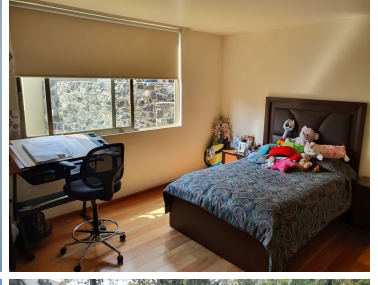

¡ENCONTRAMOS EL LUGAR PERFECTO PARA TI!