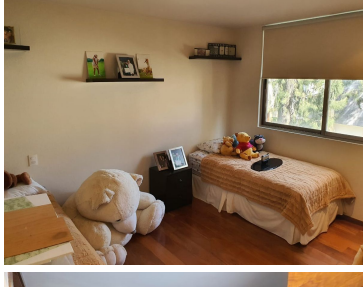

¡ENCONTRAMOS EL LUGAR PERFECTO PARA TI!