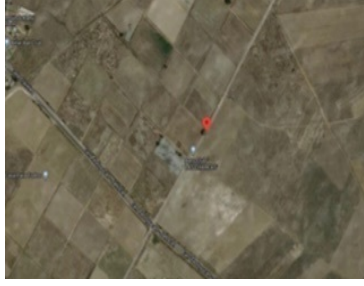

¡ENCONTRAMOS EL LUGAR PERFECTO PARA TI!

www.pinmx.com