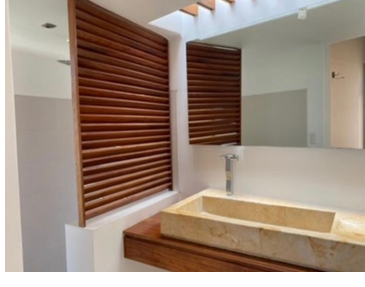

¡ENCONTRAMOS EL LUGAR PERFECTO PARA TI!