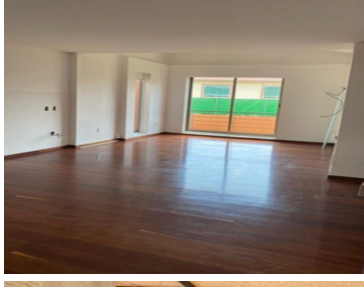

¡ENCONTRAMOS EL LUGAR PERFECTO PARA TI!