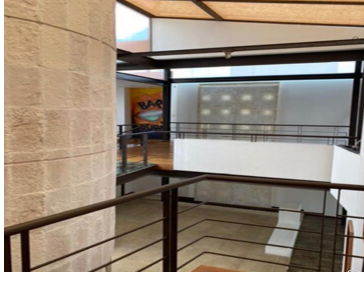

¡ENCONTRAMOS EL LUGAR PERFECTO PARA TI!