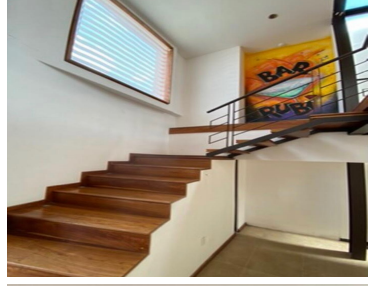

¡ENCONTRAMOS EL LUGAR PERFECTO PARA TI!