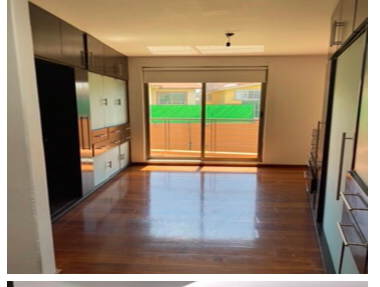

¡ENCONTRAMOS EL LUGAR PERFECTO PARA TI!