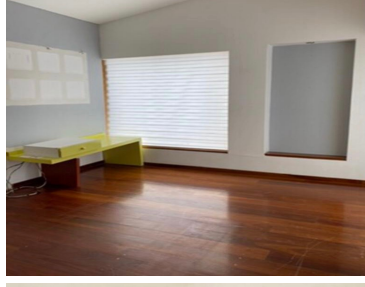

¡ENCONTRAMOS EL LUGAR PERFECTO PARA TI!