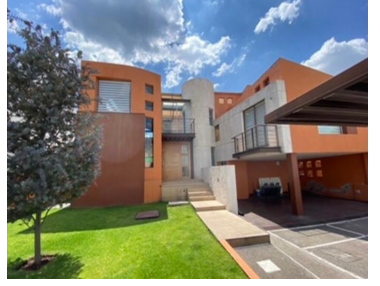

¡ENCONTRAMOS EL LUGAR PERFECTO PARA TI!