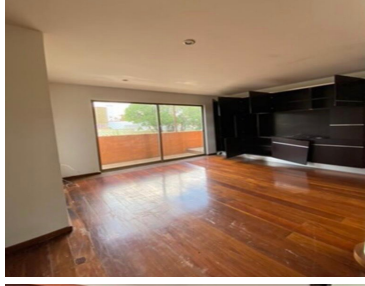

¡ENCONTRAMOS EL LUGAR PERFECTO PARA TI!