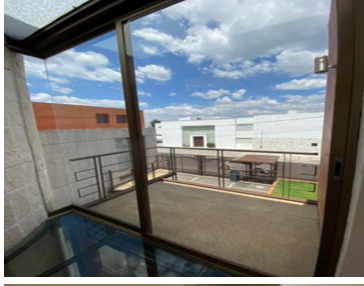

¡ENCONTRAMOS EL LUGAR PERFECTO PARA TI!