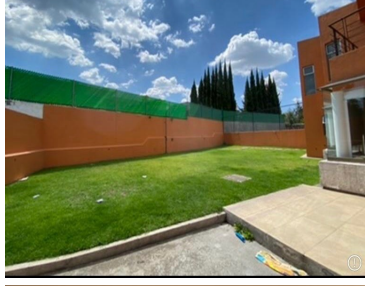

¡ENCONTRAMOS EL LUGAR PERFECTO PARA TI!