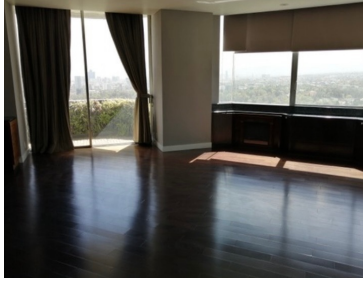

¡ENCONTRAMOS EL LUGAR PERFECTO PARA TI!