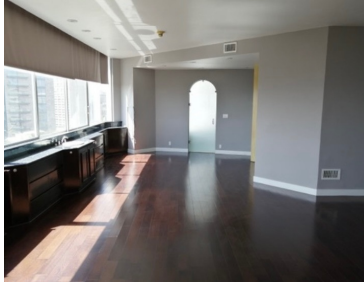

www.pinmx.com