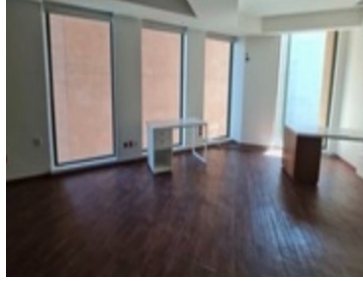

¡ENCONTRAMOS EL LUGAR PERFECTO PARA TI!

www.pinmx.com