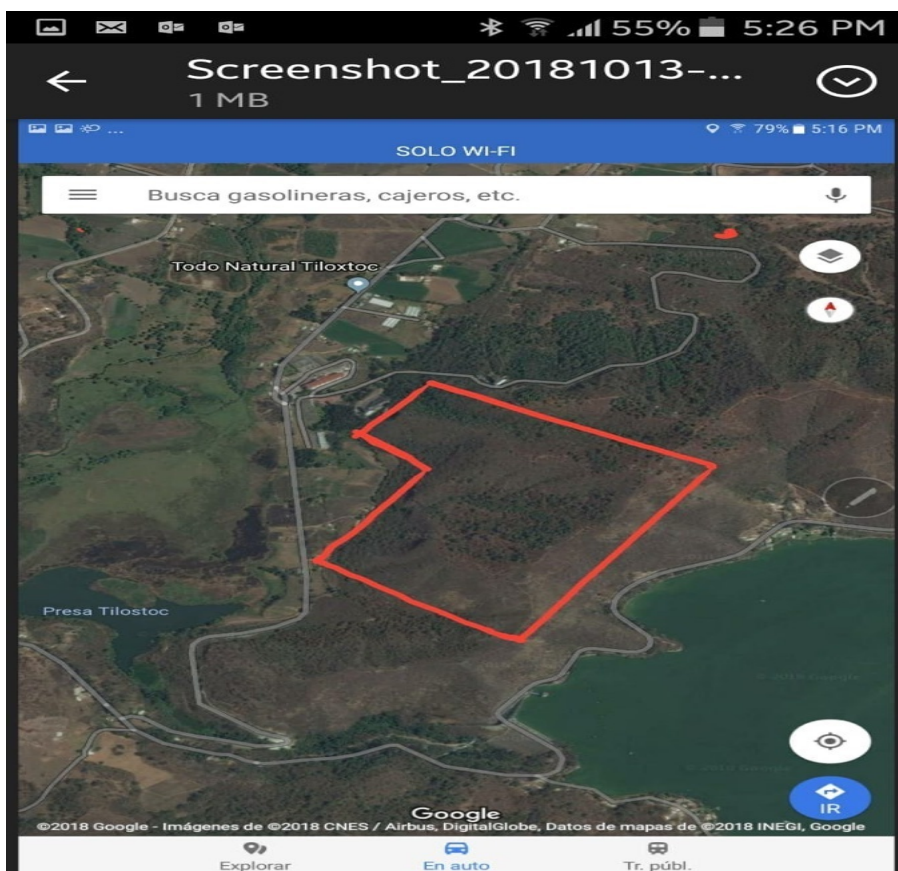

¡ENCONTRAMOS EL LUGAR PERFECTO PARA TI!

Código:  
12235

\$ 290.00 MXN

¡ENCONTRAMOS EL LUGAR PERFECTO PARA TI!

**Gran terreno de 28 hectáreas en Valle de Bravo, excelente ubicación**

**Calle: Col:** Valle de Bravo,  
Valle de Bravo, México

### COMENTARIOS DEL VENDEDOR

Excelente terreno en Valle de Bravo Excelente ubicación Junto al Santuario 28 hectareas Propiedad Escriturada Caminos delimitados A 4 minutos de la compuerta de la Presa Excelente Vista a la Presa Precio \$290 pesos por m2. EasyBroker ID: EB-JL5459