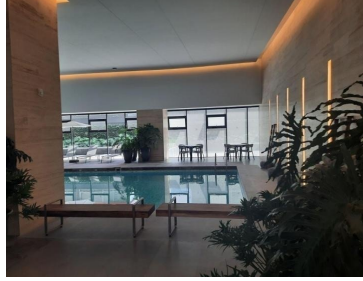

¡ENCONTRAMOS EL LUGAR PERFECTO PARA TI!

www.pinmx.com