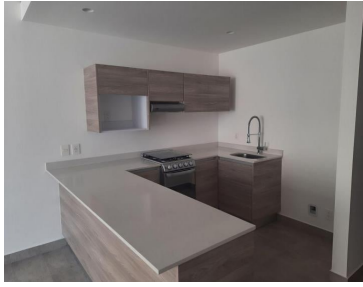

¡ENCONTRAMOS EL LUGAR PERFECTO PARA TI!

www.pinmx.com