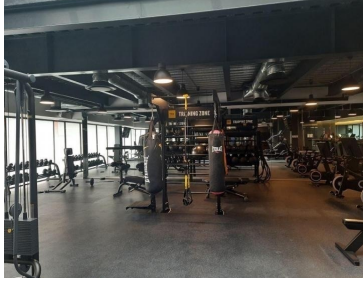

¡ENCONTRAMOS EL LUGAR PERFECTO PARA TI!

www.pinmx.com