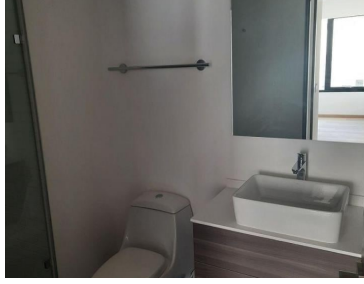

¡ENCONTRAMOS EL LUGAR PERFECTO PARA TI!

www.pinmx.com