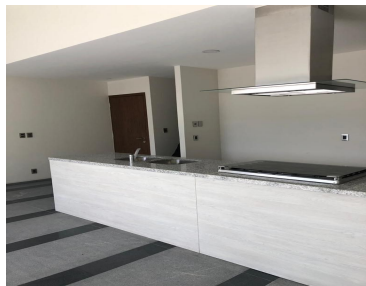

¡ENCONTRAMOS EL LUGAR PERFECTO PARA TI!

www.pinmx.com