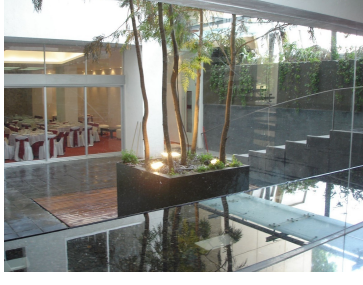

¡ENCONTRAMOS EL LUGAR PERFECTO PARA TI!

www.pinmx.com