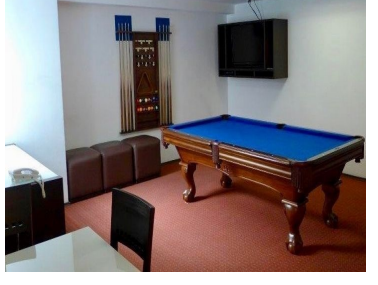

¡ENCONTRAMOS EL LUGAR PERFECTO PARA TI!

www.pinmx.com