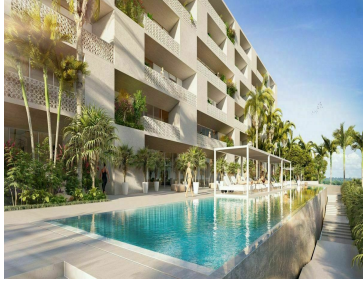

DATOS DEL VENDEDOR

Nombre: luisjaime@taanajriviera.com

Télefono:9983533401

¡ENCONTRAMOS EL LUGAR PERFECTO PARA TI!

www.pinmx.com