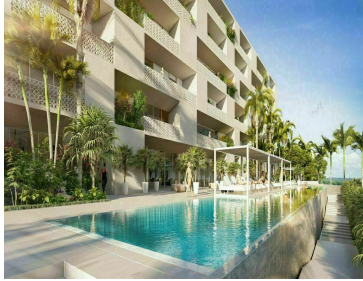

DATOS DEL VENDEDOR

Nombre: luisjaime@taanajriviera.com

Télefono:9983533401

¡ENCONTRAMOS EL LUGAR PERFECTO PARA TI!

www.pinmx.com