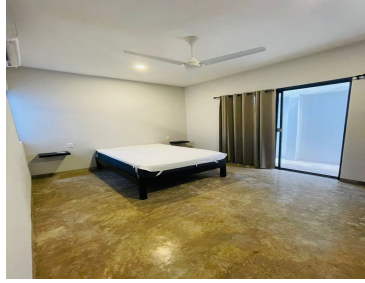

¡ENCONTRAMOS EL LUGAR PERFECTO PARA TI!

www.pinmx.com