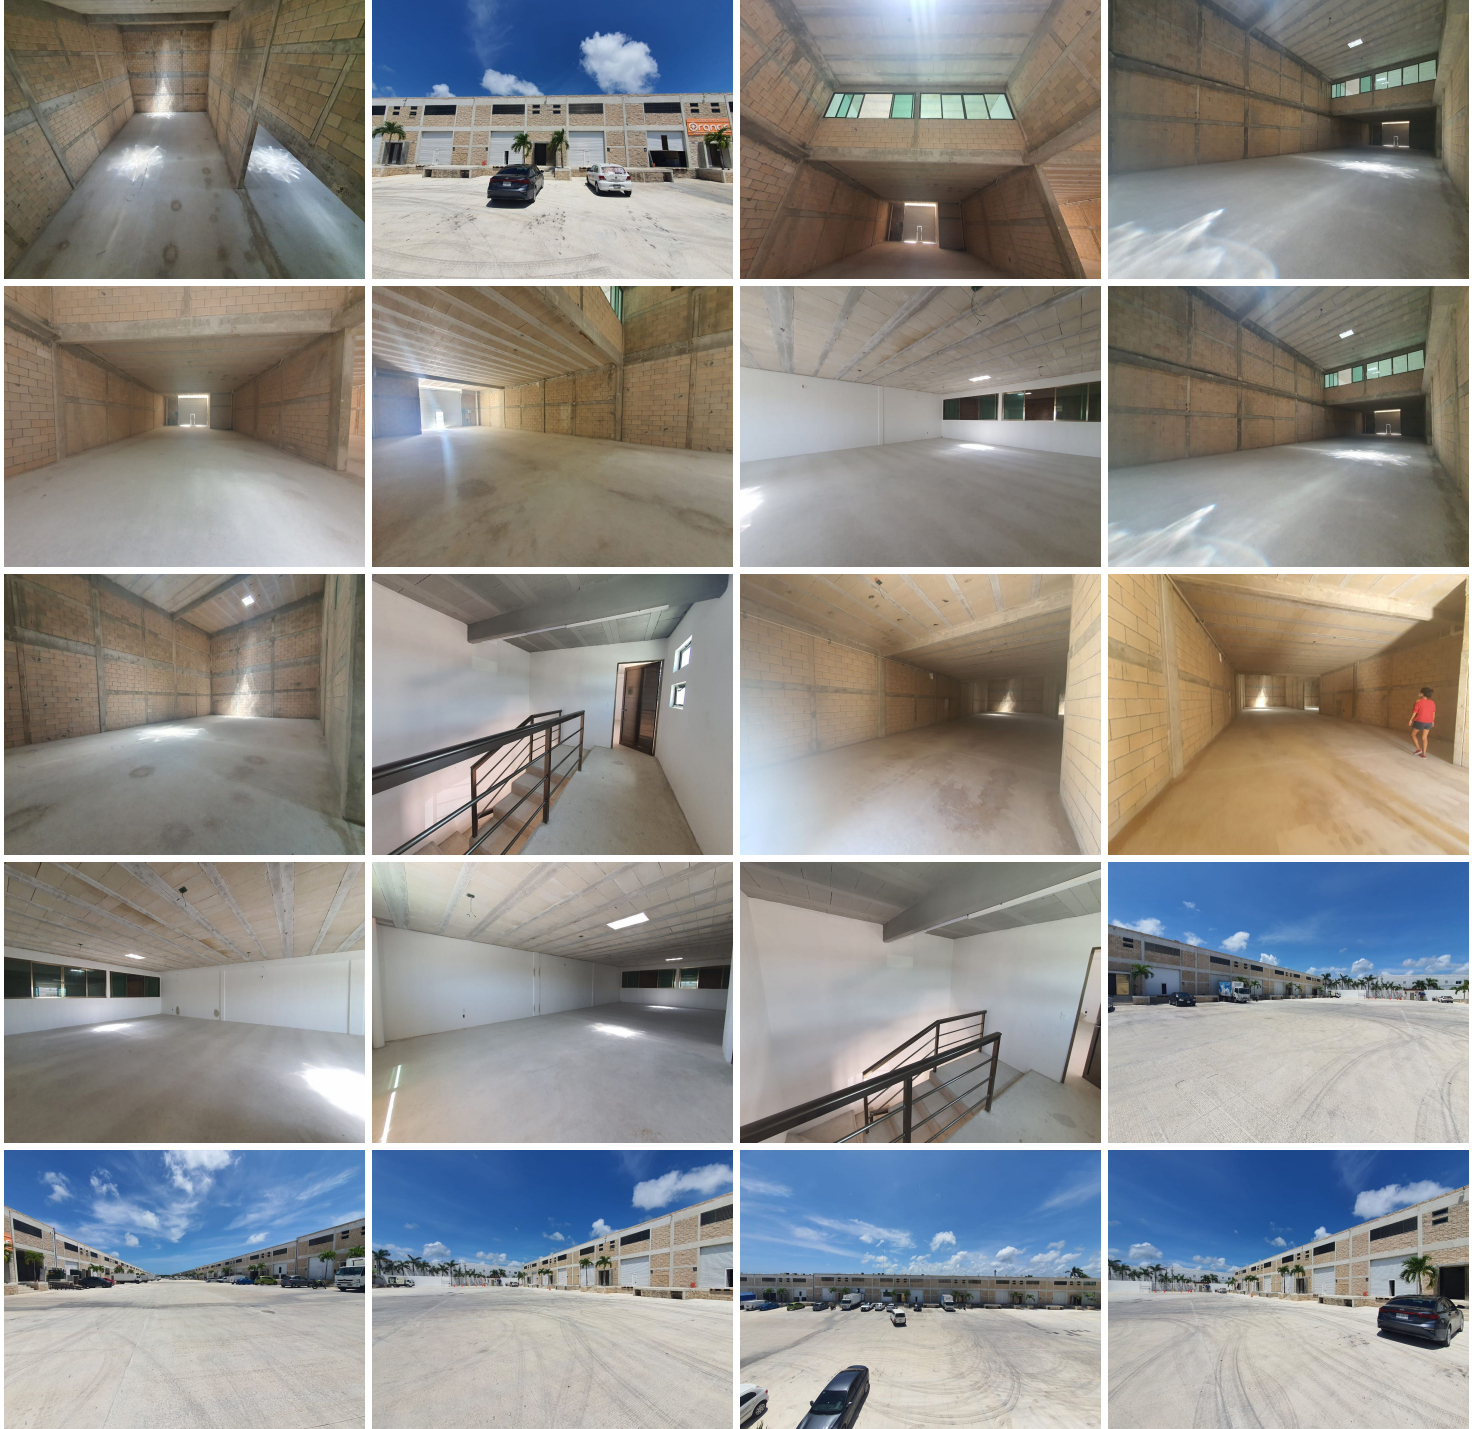

DATOS DEL VENDEDOR

Nombre: luisjaime@taanajriviera.com

Télefono:9983533401

¡ENCONTRAMOS EL LUGAR PERFECTO PARA TI!

www.pinmx.com