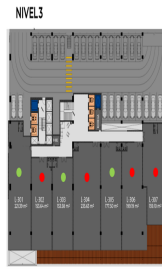

www.pinmx.com