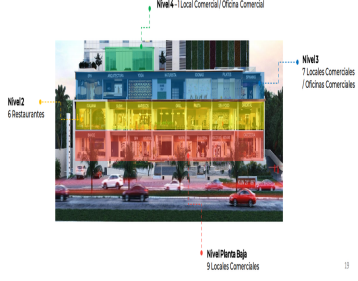

DATOS DEL VENDEDOR

Nombre: luisjaime@taanajriviera.com

Teléfono: 9983533401

¡ENCONTRAMOS EL LUGAR PERFECTO PARA TI!

www.pinmx.com