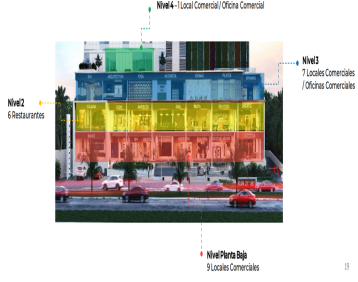

DATOS DEL VENDEDOR

Nombre: luisjaime@taanajriviera.com

Teléfono: 9983533401

¡ENCONTRAMOS EL LUGAR PERFECTO PARA TI!

www.pinmx.com