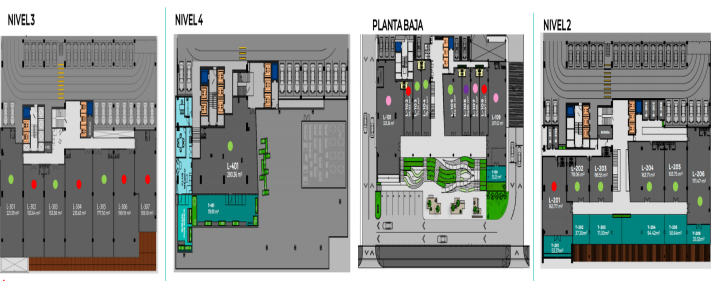

DATOS DEL VENDEDOR

Nombre: luisjaime@taanajriviera.com

Teléfono: 9983533401

¡ENCONTRAMOS EL LUGAR PERFECTO PARA TI!

www.pinmx.com