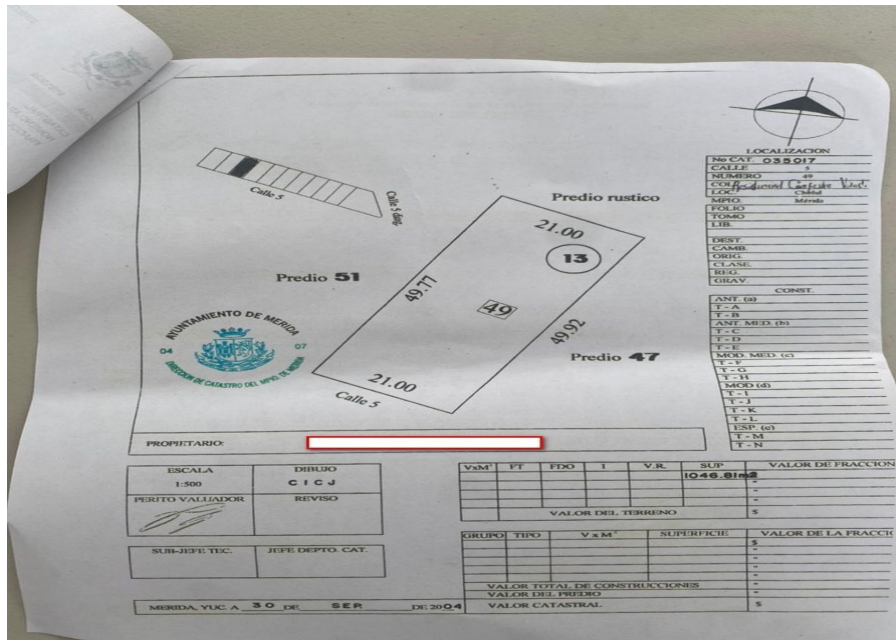

¡ENCONTRAMOS EL LUGAR PERFECTO PARA TI!

Código:  
12073

\$ 3,140,430.00 MXN

¡ENCONTRAMOS EL LUGAR PERFECTO PARA TI!

## TERRENO AMPLIO EN VENTA EN CHOLUL CALLE PAVIMENTADA

Calle: 5 Col: Santa Rita Cholul,  
Mérida, Yucatán

### COMENTARIOS DEL VENDEDOR

Excelente terreno en venta en Residencial Campestre Viladiu, Cholul. En calle pavimentada y con energía eléctrica, acceso sin pasar por el pueblo. Se ubican a pocos minutos de plaza altabrisa, de plaza La Isla Mérida y Hospital el Faro, Colegios como la universidad Modelo y facil acceso al la Universidad del Mayab, supermercados etc. Lote 49 1046.81 m2 Frente: 21 m Fondo: 50 m Precio: \$3,000 x m2 Precio total: \$3,140,430 pesos Precios y condiciones sujetos a cambios sin previo aviso. EasyBroker ID: EB-LD2468