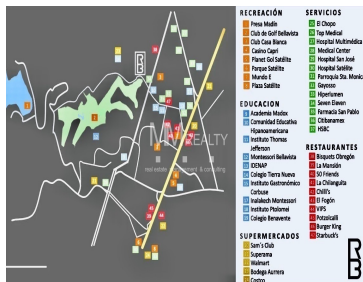

DATOS DEL VENDEDOR

Nombre: elisa@mmrealty.com.mx

Teléfono: 552 690 1748

¡ENCONTRAMOS EL LUGAR PERFECTO PARA TI!

www.pinmx.com