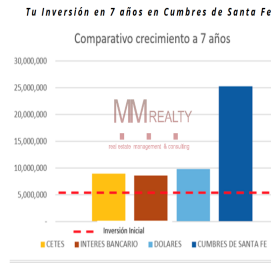

DATOS DEL VENDEDOR

Nombre: elisa@mmrealty.com.mx

Teléfono: 552 690 1748

¡ENCONTRAMOS EL LUGAR PERFECTO PARA TI!

www.pinmx.com