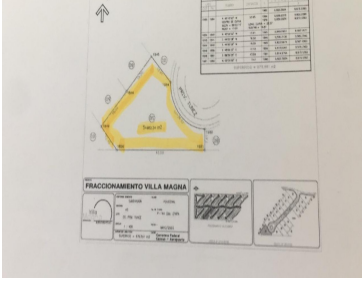

¡ENCONTRAMOS EL LUGAR PERFECTO PARA TI!

www.pinmx.com