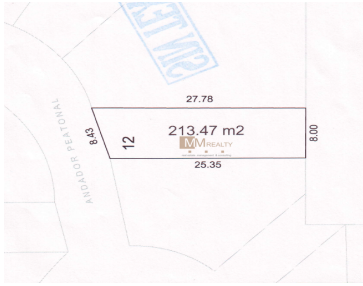

www.pinmx.com