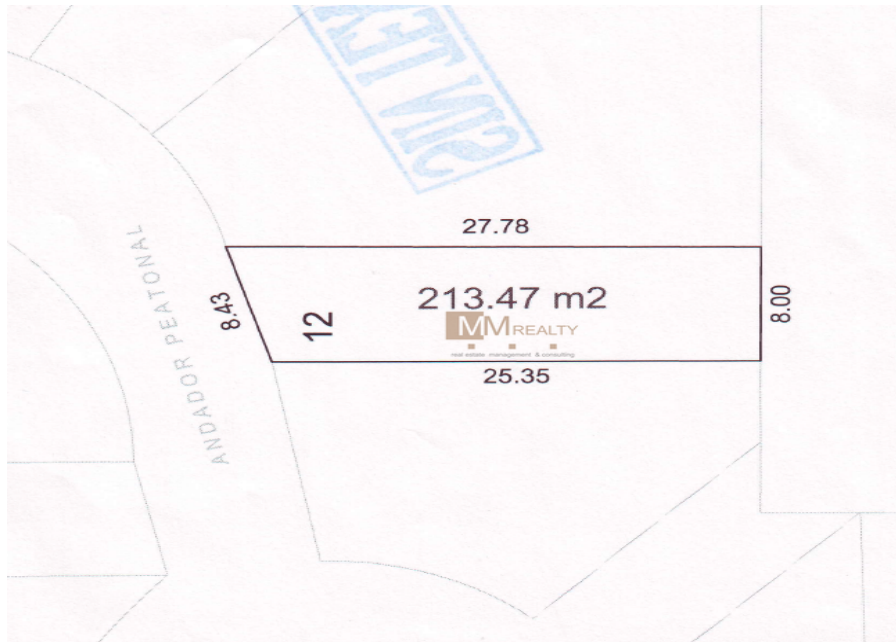

¡ENCONTRAMOS EL LUGAR PERFECTO PARA TI!

Código:  
11958

\$ 350.00 MXN

¡ENCONTRAMOS EL LUGAR PERFECTO PARA TI!

### SM 54 - Terreno comercial en venta

**Calle:** PETEMPICH **Col:** Playa del Carmen Centro,  
Solidaridad, Quintana Roo

### COMENTARIOS DEL VENDEDOR

Exclusivo terreno comercial con uso de suelo mixto central. Excelente ubicación cerca de las principales vías de comunicación y comercios de la zona. Precio por metro cuadrado. Agenda tu cita y vamos a verlo. MM REALTY CANCÚN. EasyBroker ID: EB-GO7549