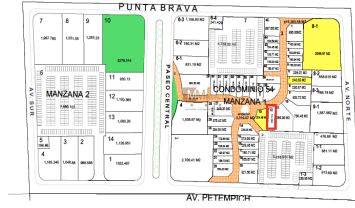

www.pinmx.com